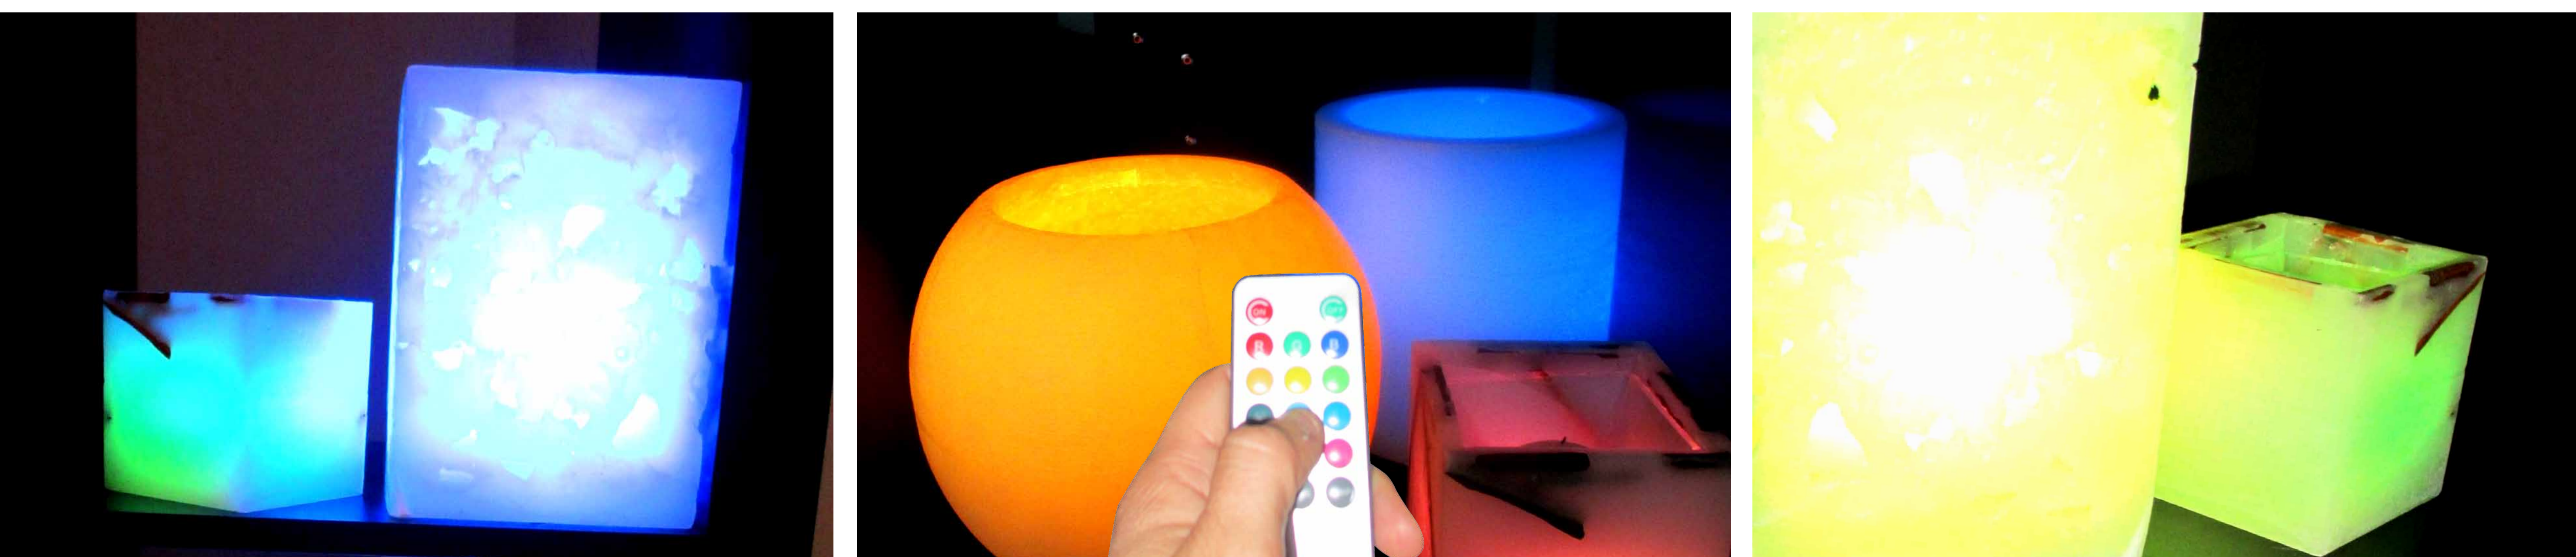

UNIKE LED LYS MED FJERNKONTROLL !!

BRUK 1 FJERNKONTROLL PÅ FLERE
LYS SAMTIDIG

SPESIFIKASJONER:

- ★ INGEN STRØM BRUKES
- ★ INGEN LEDNINGER
- ★ ENKEL Å BRUKE, SLÅ PÅ BRYTEREN
- ★ HÅNDLAGET BIEVOKS
- ★ 12 FORSKELLIGE FARGER I HVERT LYS
- ★ LYSENE TÅLER VANN
- ★ PERFEKT TIL DEKORASJONER
- ★ BRUKES TIL HJEMME ANLEDNINGER OG FEST ANLEDNINGER
- ★ UTMERKET TIL HOTELLER, RESTAURANTER, SPA etc..
- ★ LED LYSET VARER 50.000 TIMER